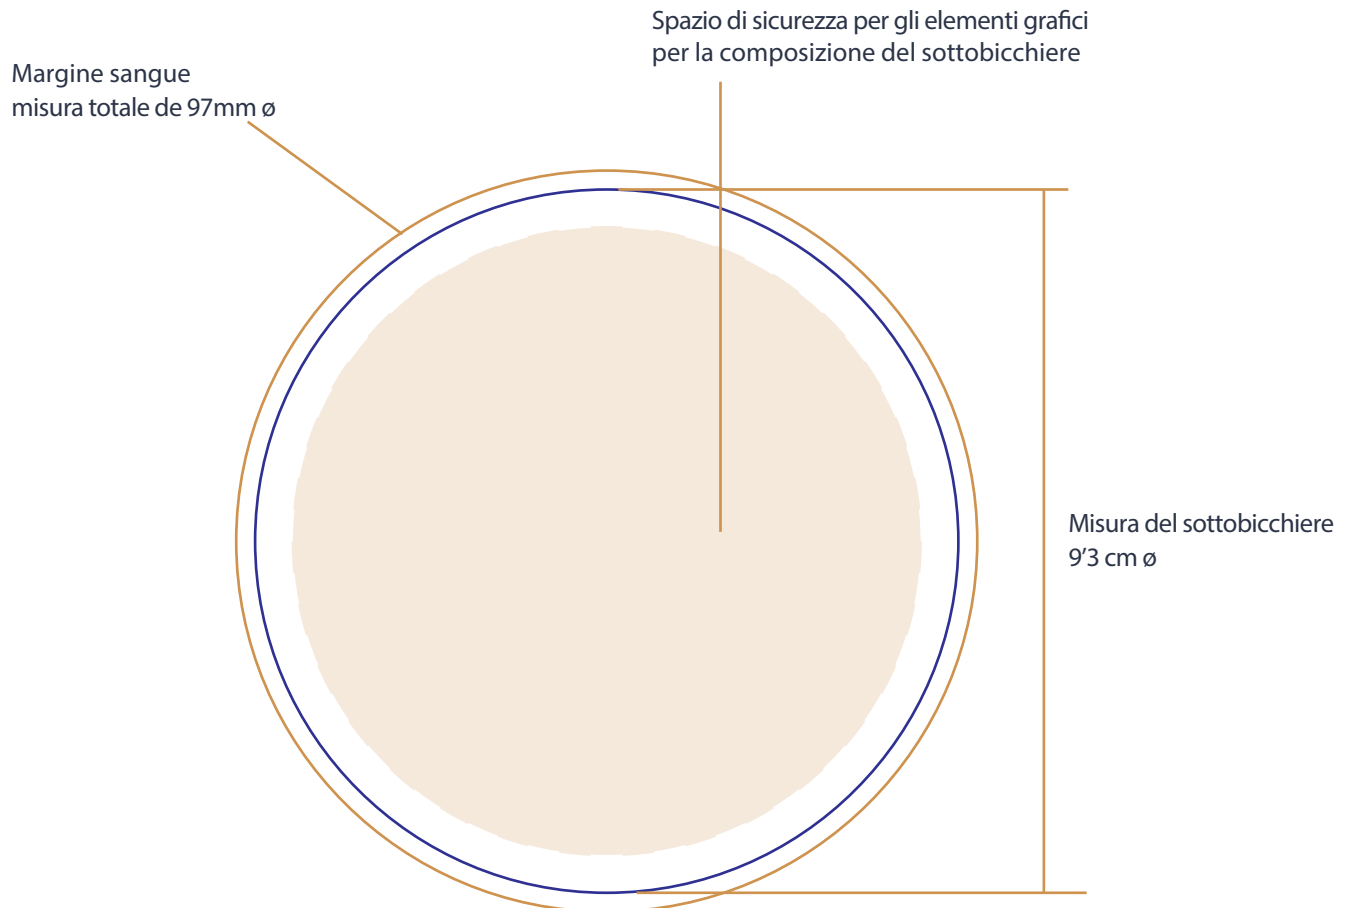

INKPRES

★ beermat factory ★

Specifiche tecniche per i sottobicchieri standard rotondi 9'3cm ø

Sottobicchieri standard rotondi

Formato dei programmi accettati

Pacchetto Adobe CC
(Illustrator, Photoshop, InDesign)
Adobe Acrobat PDF (tutte le versioni)

Scansioni / Immagini formato digitale

Le immagini devono avere una risoluzione minima di 300 dpi impostata al 100%. Preferibilmente in CMYK.

Può usare qualsiasi estensione, se é un file .JPG salvare a massima risoluzione (12).