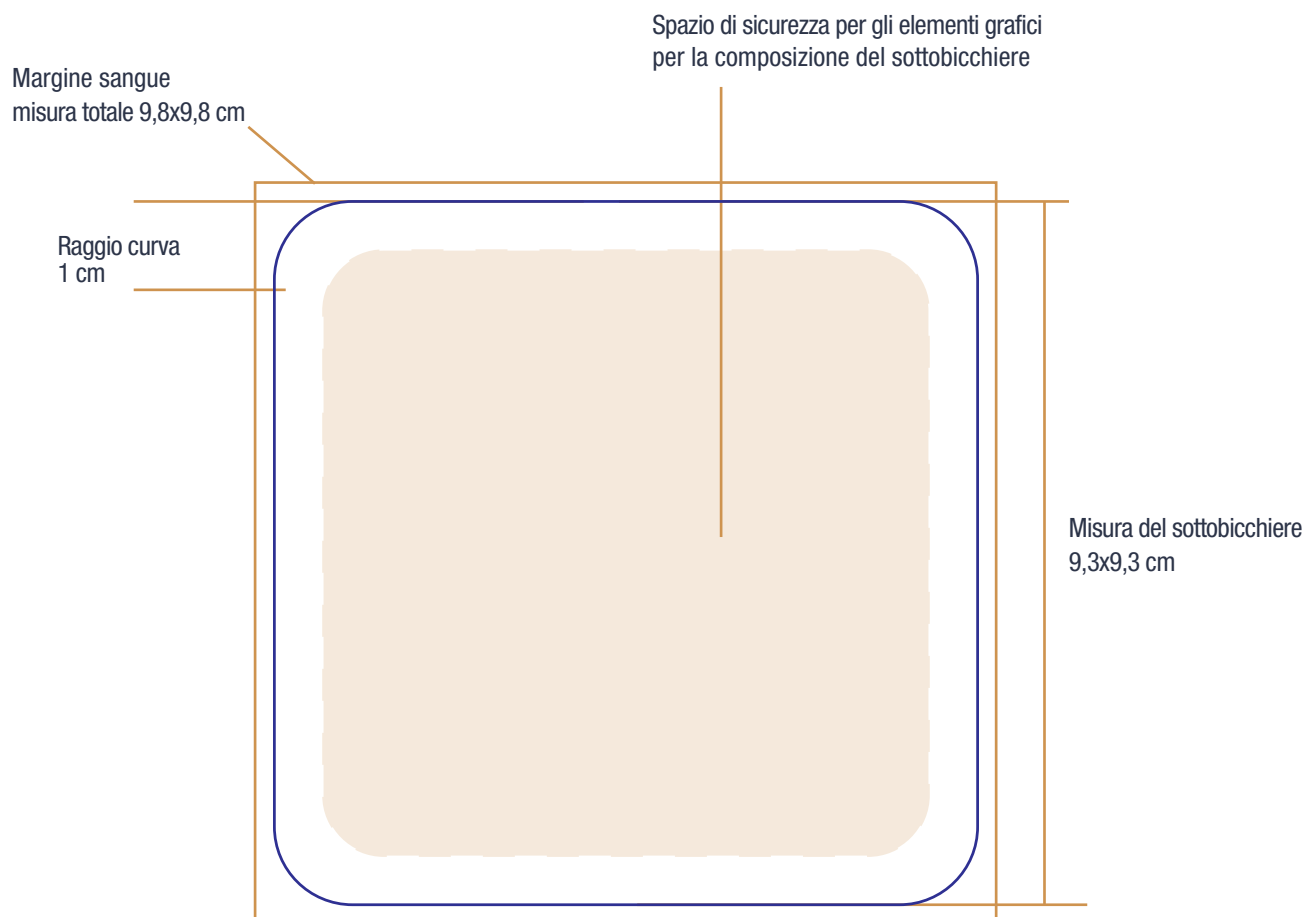

## Specifiche tecniche per i sottobicchieri quadrati 9,3x9,3 cm

### Sottobicchiere quadrato